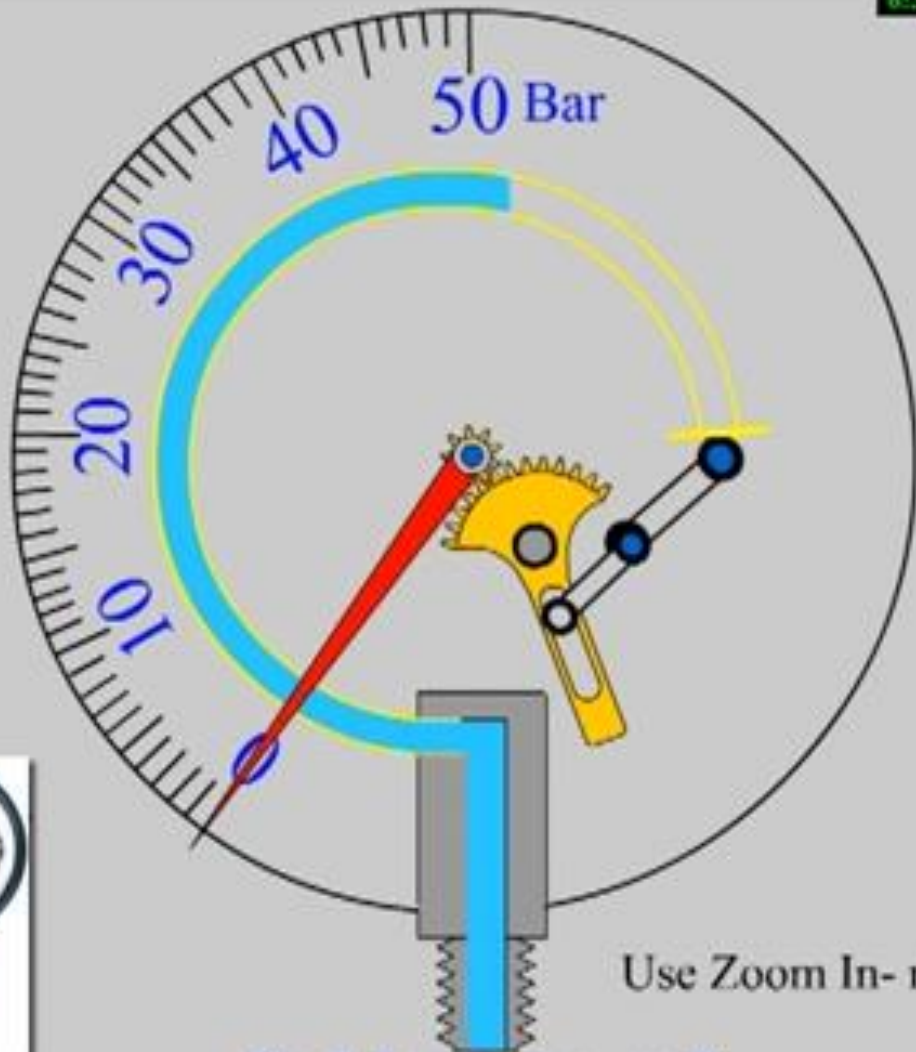

Manômetro metálico tipo Bourdon

Complemento da aula 5

<http://www.youtube.com/watch?v=vB05eclkYEQ>

Sinal de pressão a medir

Use Zoom In- mouse direto

Use Zoom In- mouse direto

Sinal de pressão a medir

Use Zoom In- mouse direto

Sinal de pressão a medir